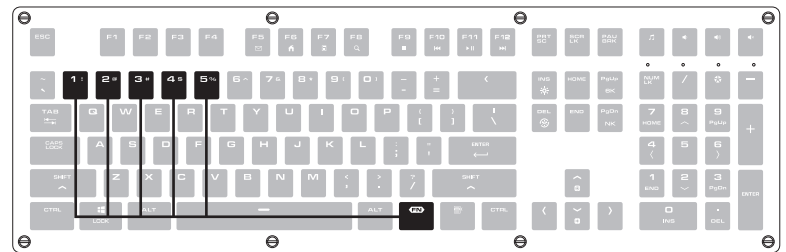

DEUTSCH

- **MECHANISCHE SWITCHES**
- **N-KEY ROLLOVER IM USB-BETRIEB**
- **1000 HZ ABTASTRATE / 1 MS REAKTIONZEIT**
- **FN-TASTEN-SHORTCUTS FÜR MULTIMEDIAFUNKTIONEN UND DEAKTIVIERUNG DER WINDOWS-TASTE**
- **RUTSCHFESTE GUMMI-FÜSSE**

ESPAÑOL

- **TECLADOS MECÁNICOS**
- **N-KEY ROLLOVER**
- **1000 HZ POLLING RATE / 1MS RESPONSE TIME**
- **TECLADO CON RETROILUMINACIÓN COMPLETA**

PORTUGUÊS

- **TECLADOS MECÂNICOS**
- **N-KEY ROLLOVER**
- **1000 HZ POLLING RATE / 1MS RESPONSE TIME**
- **TECLADO COM RETROILUMINAÇÃO COMPLETA**

РУССКИЙ

- **МЕХАНИЧЕСКИЕ КЛАВИШИ**
- **N-KEY ROLLOVER**
- **1000 HZ POLLING RATE / 1MS RESPONSE TIME**
- **ПОДСВЕТКА ВСЕХ КЛАВИШ**

POLISH

- **MECHANICZNE PRZEŁĄCZNIKI**
- **N-KEY ROLLOVER W TRYBIE USB**
- **RAPORTOWANIE 1000HZ / CZAS REAKCJI 1MS**

FRANÇAIS

- **SWITCHS MÉCANIQUES**
- **N-KEY ROLLOVER**
- **TEMPS DE RÉPONSE 1MS/ FRÉQUENCE 1000HZ**
- **RETRO-ÉCLAIRAGE FULL KEY**

ITALIANO

- **SWITCH MECCANICI**
- **BACKLIGHT PERSONALIZZABILE**
- **N-KEY ROLLOVER IN MODALITÀ USB**
- **1000HZ POLLING RATE / 1MS RESPONSE TIME**

HUNGARIAN

- **MECHANIKUS KAPCSOLÓK**
- **N-KARAKTERES PUFFER USB ÜZEMMÓDBAN (N-KEY ROLLOVER)**
- **1000HZ-ES MINTAVÉTELEZÉS / 1MS-OS VÁLASZIDŐ**
- **TELJES HÁTTÉRVILÁGÍTÁS**

日本語

- **メカニカル・スイッチ使用**
- **Nキーロールオーバー対応**
- **1000HZレポートレート/1MS応答速度**
- **バックライト対応**

한국어

- **기계식 키**
- **N-KEY ROLLOVER**
- **1000 HZ POLLING RATE / 1MS 응답속도**
- **FULL KEY BACKLIGHT**

简体中文

- **机械式开关**
- **N-KEY ROLLOVER / 100%无冲突按键**
- **1000 HZ 轮询速率 / 1MS 响应时间**
- **全键区背光**

DEFAULT GAMING BACKLIGHT SETTINGS

- Backlight 1 : Press the Fn key + 1
- Backlight 2 : Press the Fn key + 2
- Backlight 3 : Press the Fn key + 3
- Backlight 4 : Press the Fn key + 4
- Backlight 5 : Press the Fn key + 5

RESTORE THE DEFAULT SETTING

Fn key + ESC key