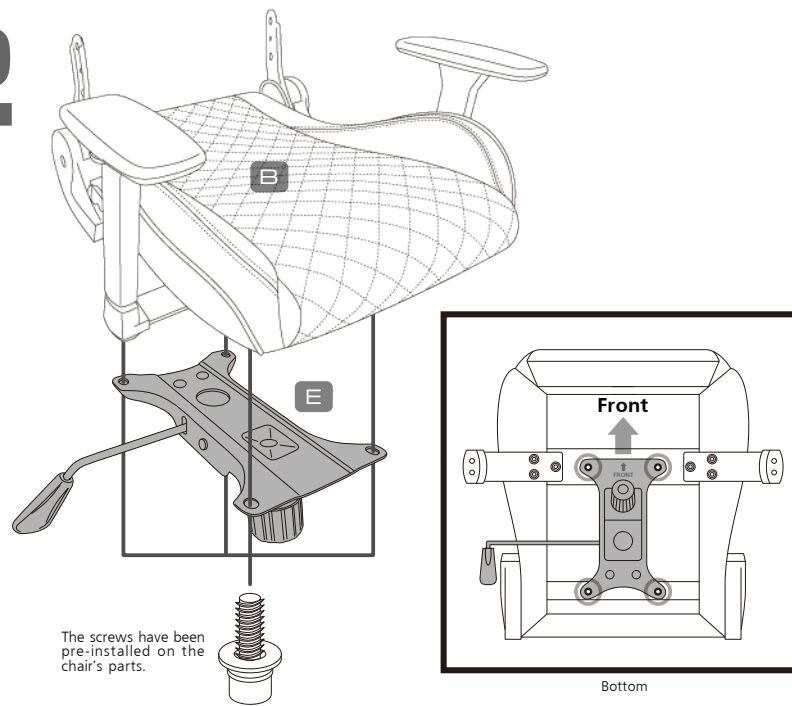

PORTUGUÊS

- Conforto incomparável
- Design do encosto alto que abraça o corpo
- Estrutura feita totalmente em aço
- Ajuste de altura com suspensão de ar
- Descanso de braços ajustável
- Couro de PVC respirável
- Logo bordado
- Suporta até 120 Kg

РУССКИЙ

- Непревзойденный комфорт
- Высокая спинка
- Стальной каркас
- Регулировка высоты газлифта
- Регулируемые подлокотники
- 5-ти конечное металлическое основание
- Дышащая высокопрочная ПВХ-кожа
- Вышитый логотип
- Поддержка веса до 120 кг

ITALIANO

- Comfort incomparabile
- Struttura in acciaio
- Bracciolo regolabile
- Base a stella (cinque raggi) in metallo
- Finta pelle in PVC
- Supporta fino a 120 Kg

1

2

The screws have been pre-installed on the chair's parts.