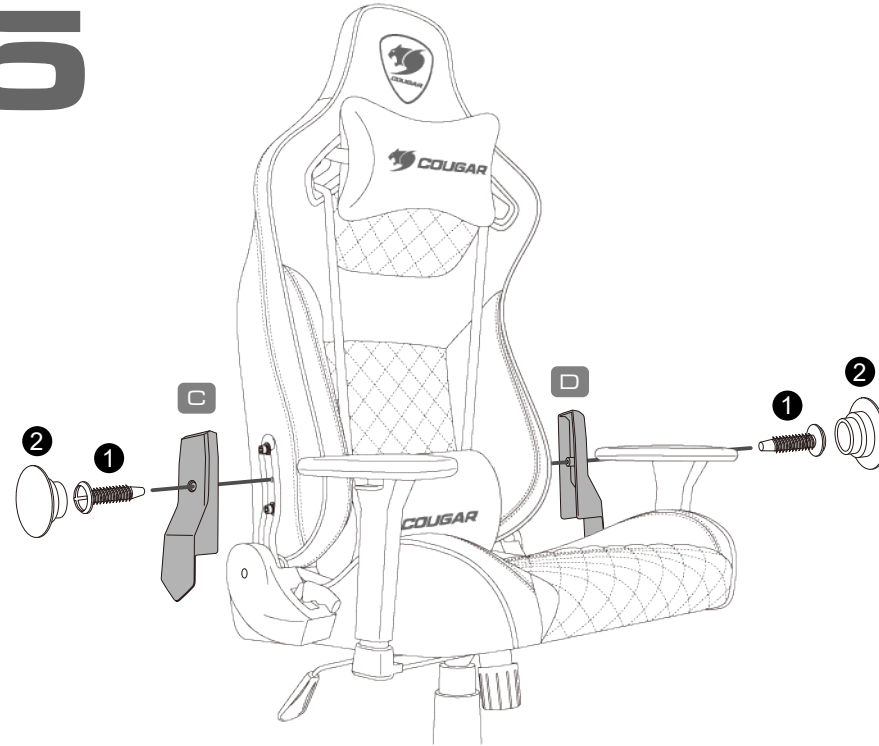

ESPAÑOL

- Comodidad incomparable
- Diseño alto del respaldo que abraza el cuerpo
- Estructura hecha totalmente en acero
- Ajuste de altura con suspensión de aire
- Descansabrazos ajustable
- Cuero de PVC respirable
- Logo bordado
- Soporta hasta 120 Kg

PORTUGUÊS

- Conforto incomparável
- Design do encosto alto que abraça o corpo
- Estrutura feita totalmente em aço
- Ajuste de altura com suspensão de ar
- Descanso de braços ajustável
- Couro de PVC respirável
- Logo bordado
- Suporta até 120 Kg

ITALIANO

- Comfort incomparabile
- Struttura in acciaio
- Bracciolo regolabile
- Base a stella (cinque raggi) in metallo
- Finta pelle in PVC
- Supporta fino a 120 Kg

1

2

The screws have been pre-installed on the chair's parts.

3

4

The screws have been pre-installed on the chair's parts.

5

6

GLOBAL WARRANTY POLICY

WARRANTY PERIODS OF COUGAR GAMING DEVICES

Product : COUGAR GAMING CHAIR