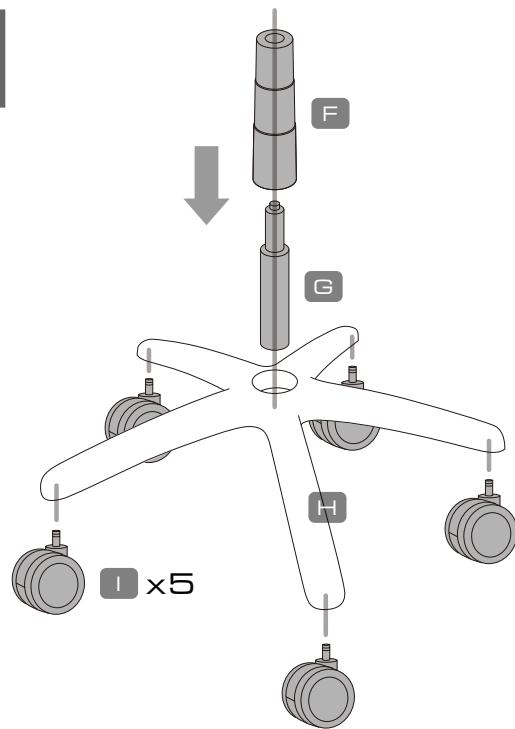

PORTUGUÊS

- Conforto incomparável
- Design do encosto alto que abraça o corpo
- Estrutura feita totalmente em aço
- Ajuste de altura com suspensão de ar
- Descanso de braços ajustável
- Couro de PVC respirável
- Logo bordado
- Suporta até 120 Kg

ITALIANO

- Comfort incomparabile
- Struttura in acciaio
- Bracciolo regolabile
- Base a stella (cinque raggi) in metallo
- Finta pelle in PVC
- Supporta fino a 120 Kg

1

2

The screws have been pre-installed on the chair's parts.