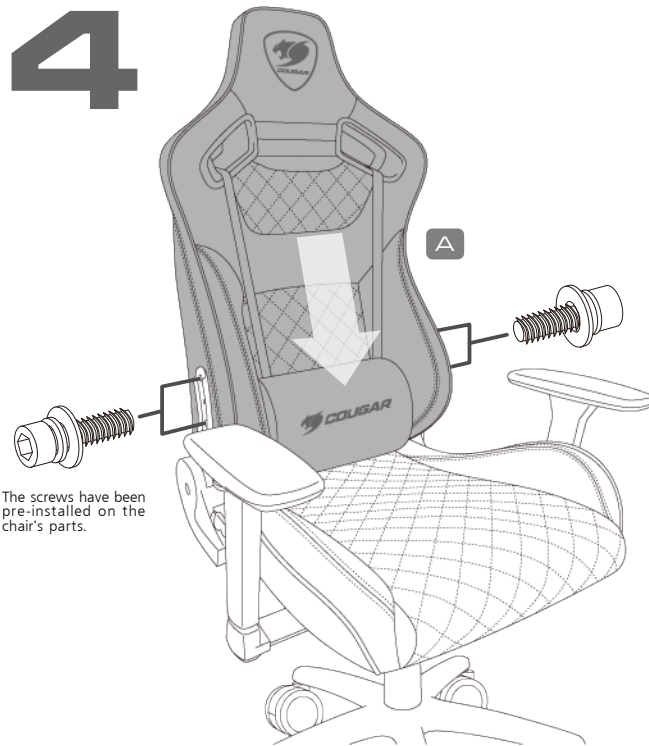

4

The screws have been pre-installed on the chair's parts.

5