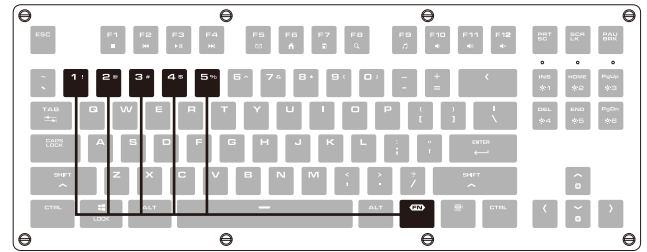

• FUNCTION KEY SHORTCUTS

FN key combos allow you to quickly access multimedia functions and lock the WIN & application key.

• 1000 Hz POLLING RATE / 1 ms RESPONSE TIME

• DEDICATED MULTIMEDIA FUNCTION KEYS

• 3-STEP HEIGHT AND ANGLE ADJUSTMENT

• CABLE MANAGEMENT SYSTEM

• BRAIDED CABLE & GOLDEN-PLATED CONNECTOR

• WINDOWS & APPLICATION KEY LOCK

Avoid kicking yourself out of games by locking the Windows key in-game with an easy shortcut.

• DRIVER-FREE

Plug and Play. No need to bother installing or configuring anything, no driver conflicts, no updates. Just you and the game.

HUNGARIAN

- MÁGNESES PROTEKTOR FEDÉL
- LEVEHETŐ KÁBEL
- 20 PROGRAMOZOTT FÉNYHATÁS
- CHERRY MX MECHANIKUS KAPCSOLÓK
- N-KARAKTERES PUFFER USB ÜZEMMÓDBAN (N-KEY ROLLOVER)
- 1000Hz-ES MINTAVÉTELEZÉS / 1MS-OS VÁLASZIDŐ

ITALIANO

- COPERTURA PROTETTIVA MAGNETICA
- CAVO STACCABILE
- 20 EFFETTI DI RETROILLUMINAZIONE
- CHERRY MX SWITCH MECCANICI
- N-KEY ROLLOVER IN MODALITA' USB
- 1000Hz POLLING RATE / 1MS RESPONSE TIME

日本語

- 磁気保護カバー
- 取り外し可能なケーブル
- 20パターンLEDバックライトモード
- CHERRY MXメカニカル・スイッチ使用
- Nキーロールオーバー対応
- 1000Hzレポートレート/1MS応答速度

한국어

- 자기보호 커버
- 탈착식 케이블
- 20 가지 백라이트 효과
- CHERRY MX 기계식 키
- N-KEY ROLLOVER
- 1000 Hz POLLING RATE / 1MS 응답속도

中文

- 磁铁保护防尘盖
- 分离式线材
- 20种背光效果
- CHERRY MX 机械式开关
- N-KEY ROLLOVER / 100%无冲突按键
- 1000 Hz 轮询速率 / 1MS响应时间

DEFAULT GAMING BACKLIGHT SETTINGS